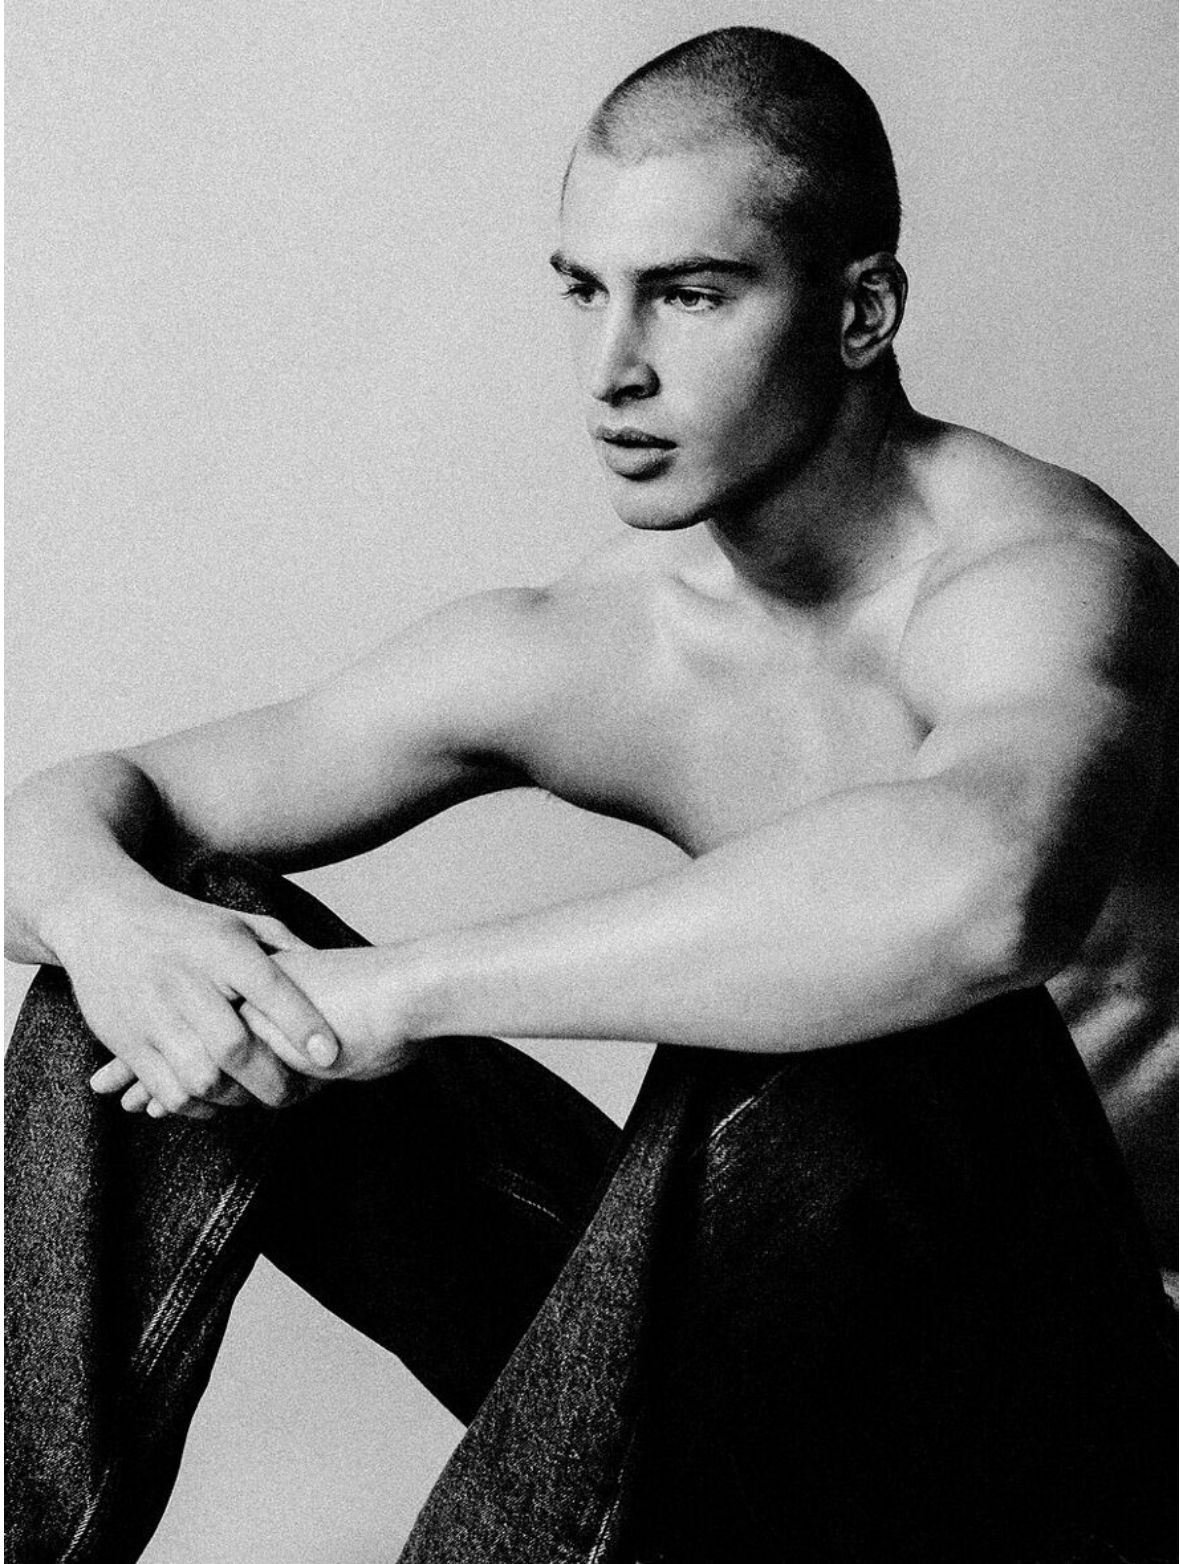

MAX TURLAND

height 189 cm · bust 97 cm · waist 77 cm · hips 97 cm · suit 50
shoes size 45 · hair blonde · eyes green