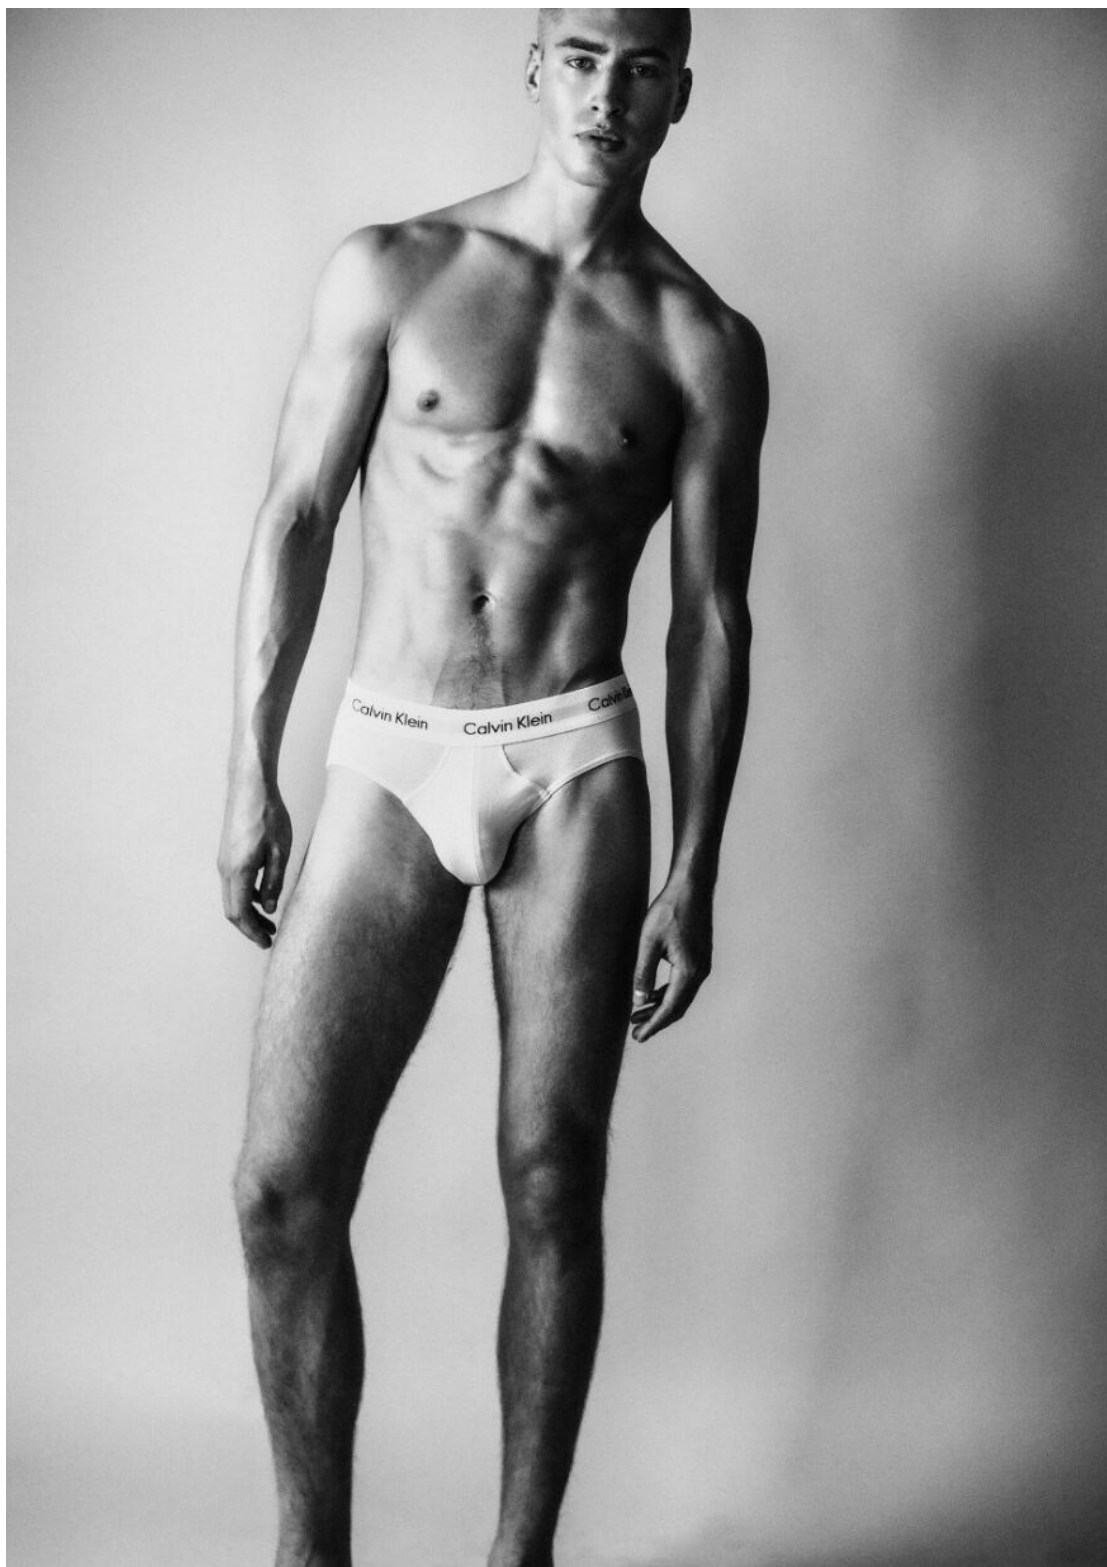

# MAX TURLAND

height 189 cm · bust 97 cm · waist 77 cm · hips 97 cm · suit 50  
shoes size 45 · hair blonde · eyes green