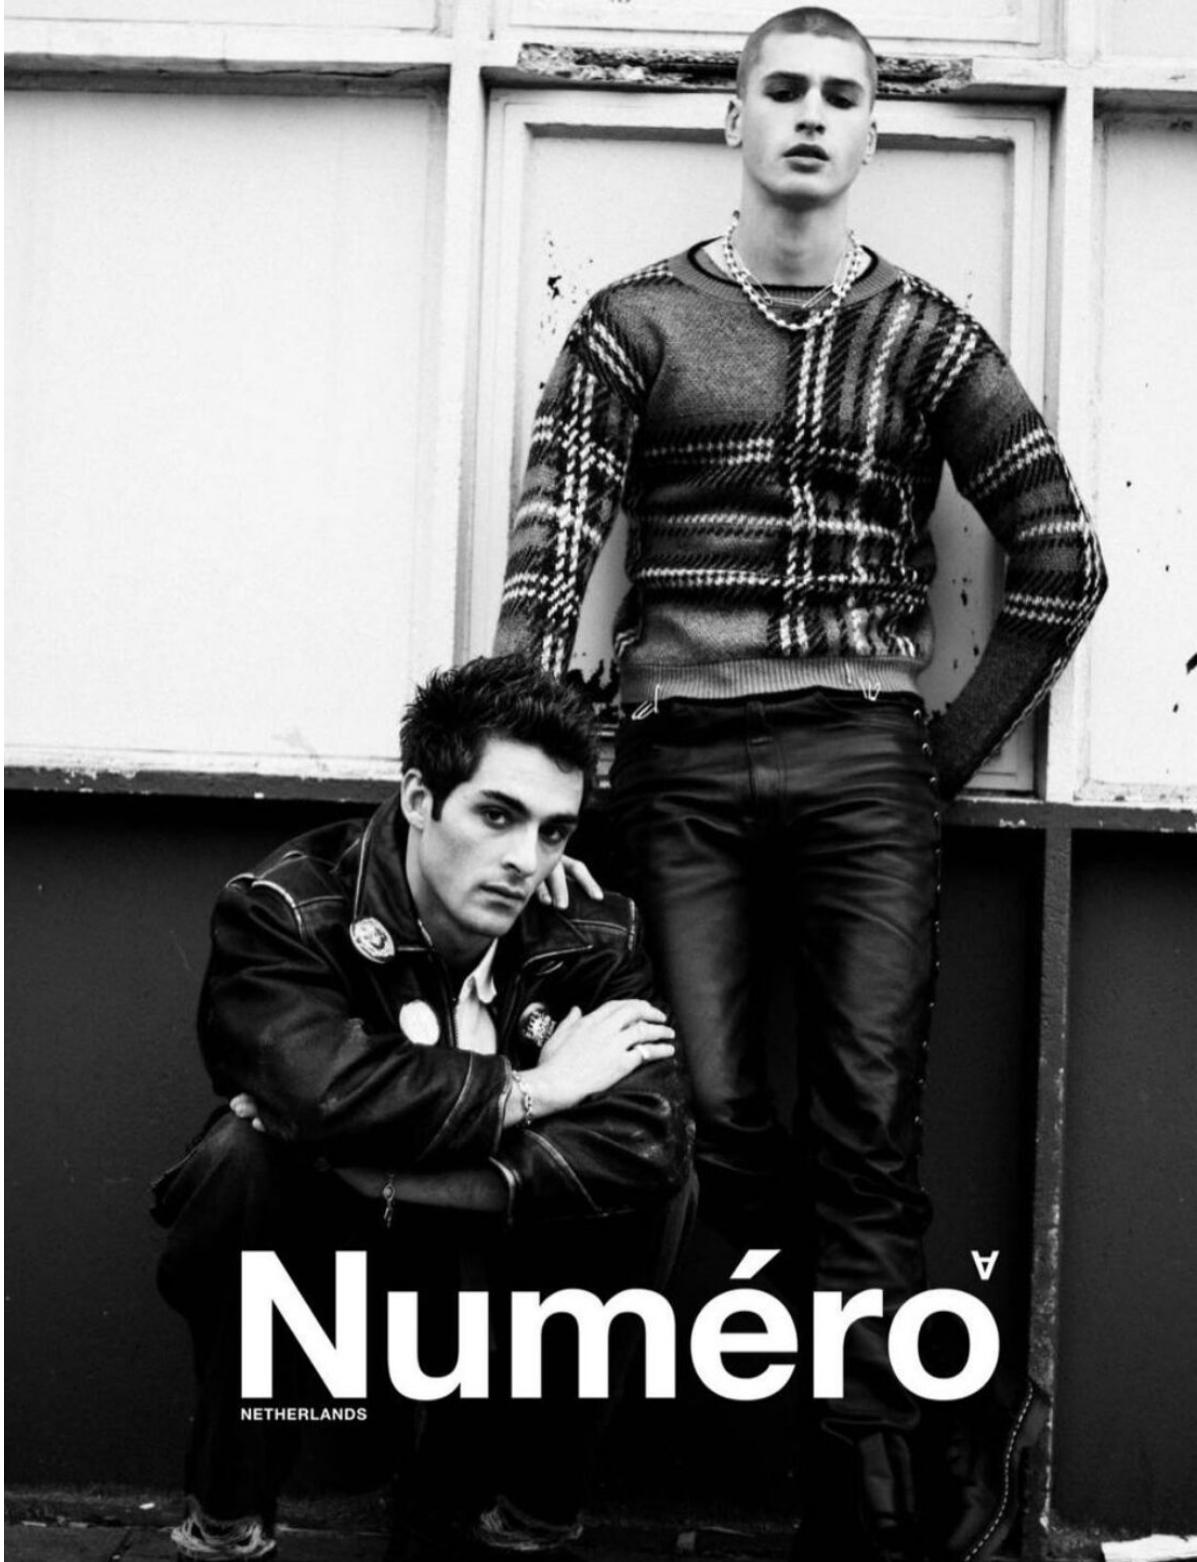

MAX TURLAND

height 189 cm · bust 97 cm · waist 77 cm · hips 97 cm · suit 50
shoes size 45 · hair blonde · eyes green

Numéro^Δ

NETHERLANDS

MGM
MODELS